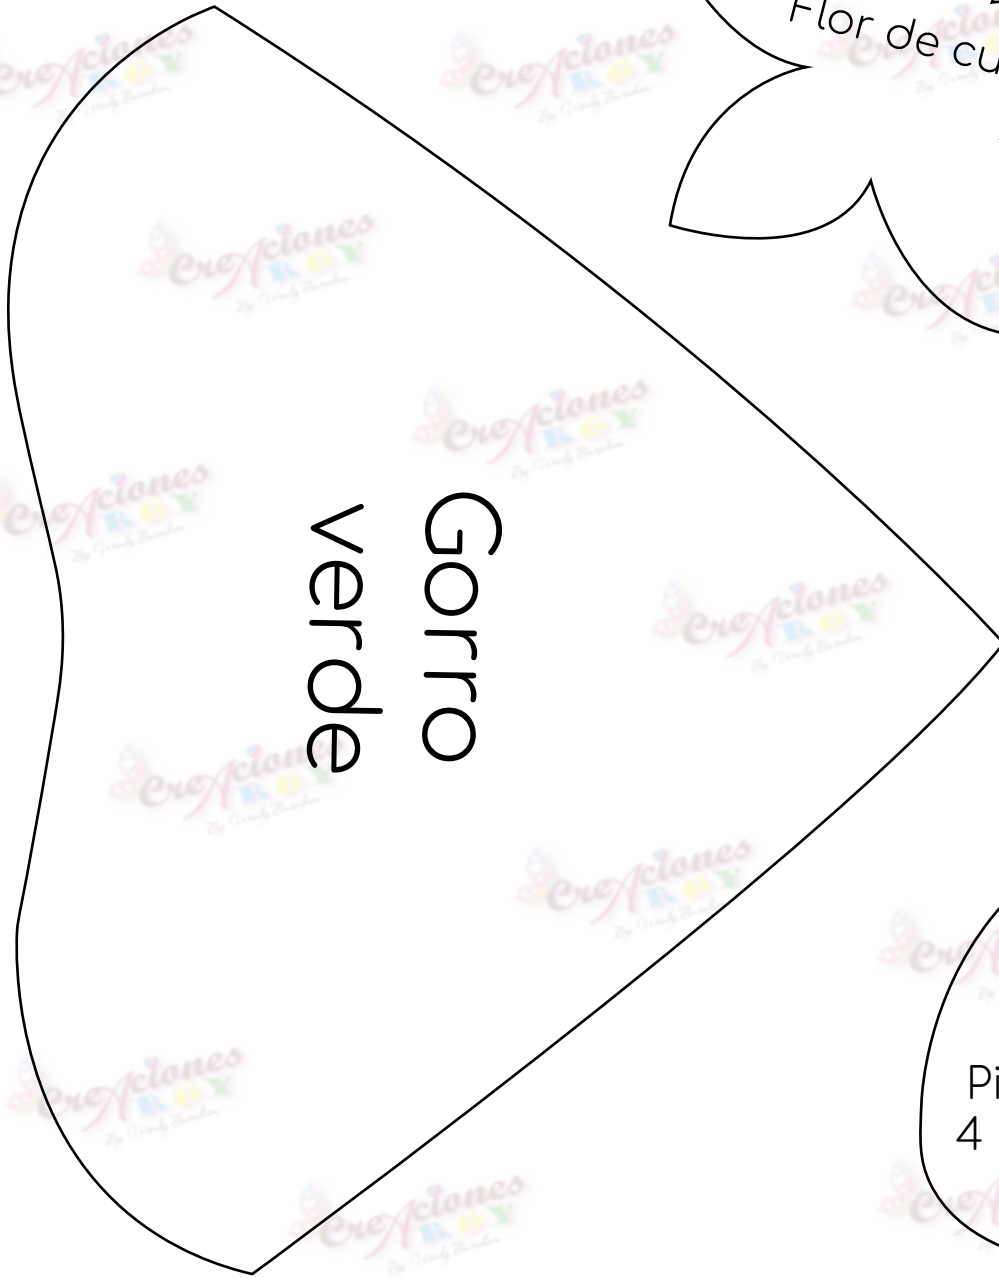

Duende Navideño

LIVE

Miércoles
16 de
Dic. 18:00pm

Creaciones
R G Y

 Ver Cursos Online

Síguenos   

Gorro
verde

Flor de cuello

Manitos
2 piezas

Orejita
2 Piezas

Piernas
4 piezas

Brazo
2 Piezas

Esferas:
Esfera #5 16 1/2
Esfera #6 19 1/2

Ver Cursos Online

Síguenos

Wendy Burnham