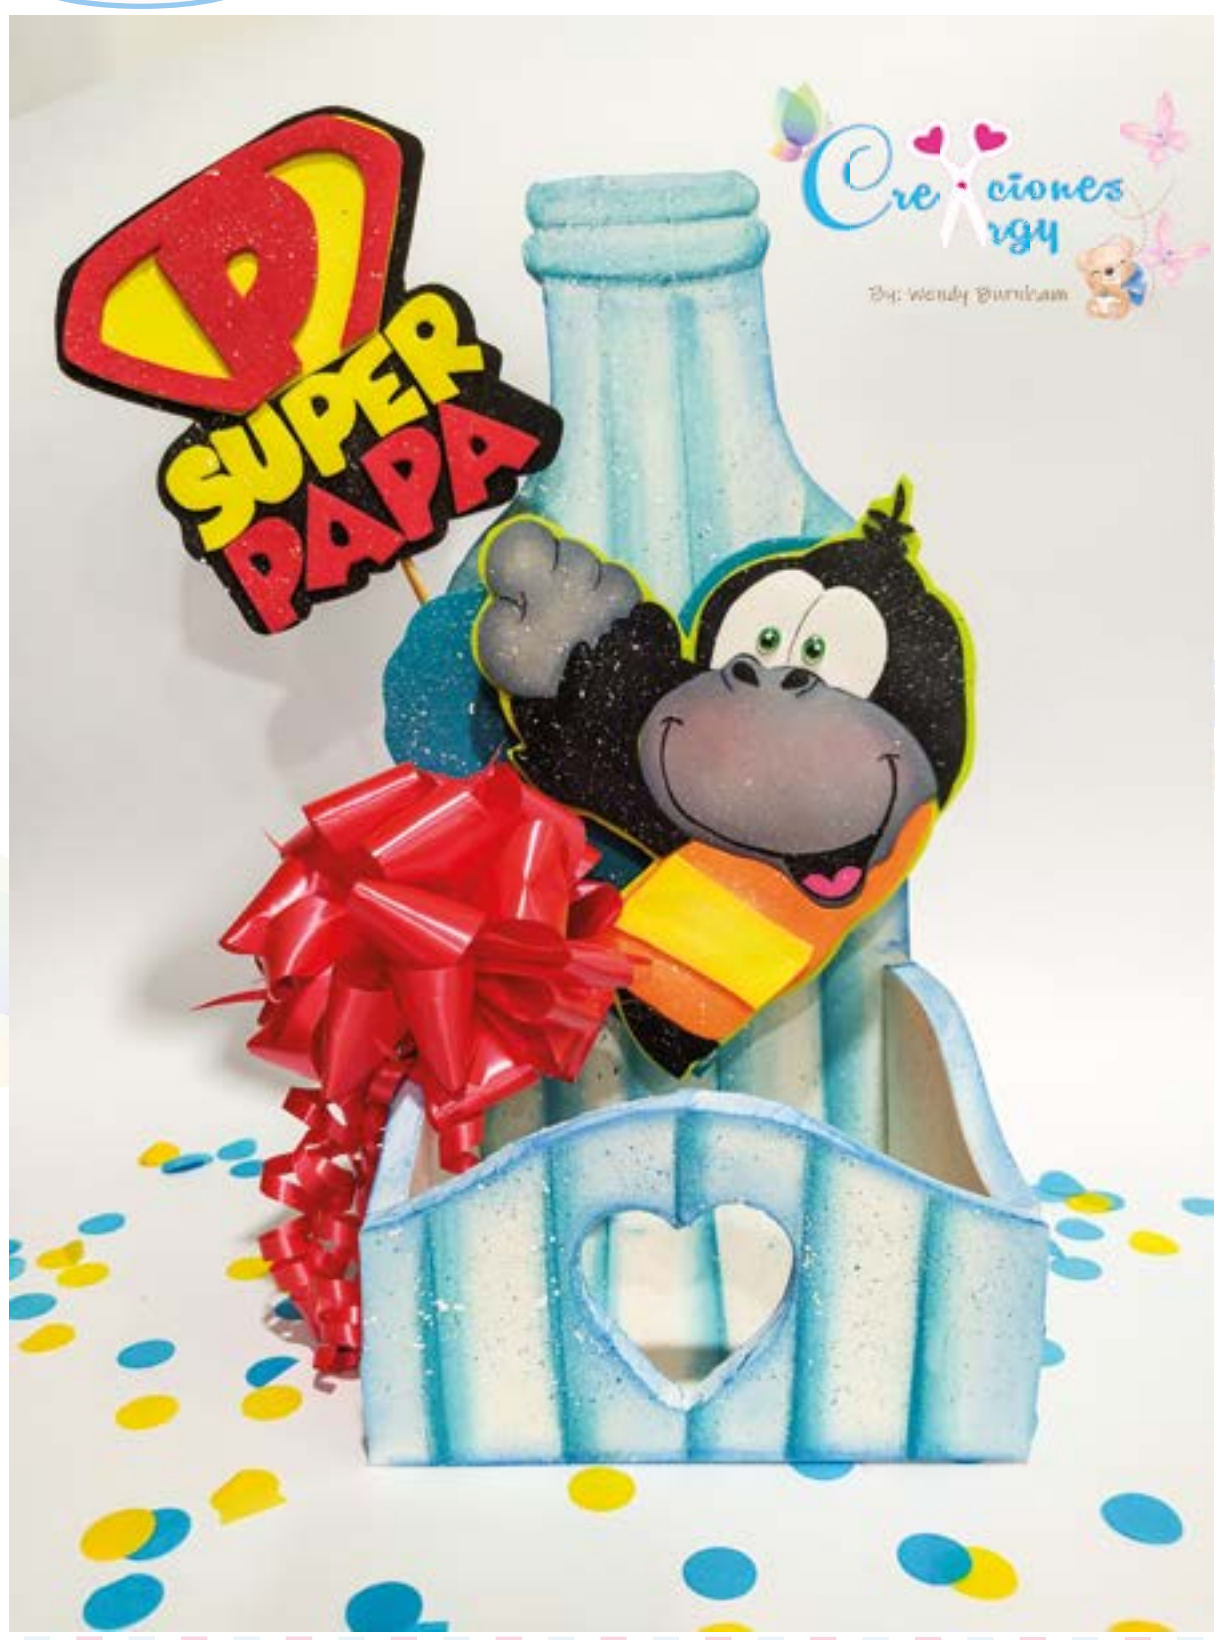

# Molde Obsequio Ancheta Botella

Creacionesrgy

Creacionesrgy

Creacionesrgy

+593091699468

Creacionesrgy

# Molde Obsequio Ancheta Botella

Guia referencial del armado  
Corazon Gorilla

trompa  
Gris  
1 pza

Brazo  
color negro  
1 pza

Parte izquierda de la cabeza  
color negro

Parte derecha de la cabeza  
color negro  
1 pza

Ojos  
color Blanco  
1 pza

Mano  
Gris  
1 pza

Barriguita  
color negro  
1 pza

Franja Amarilla

Camisa naranja  
1 pza

SU R

PE

PAPA

Base Negra  
1 pza

Base # 2 Amarilla  
1 pza

1 pza  
roja

parte frontal  
de botella

1 pza

fomi 4 mm blanco

2 pza

blanco